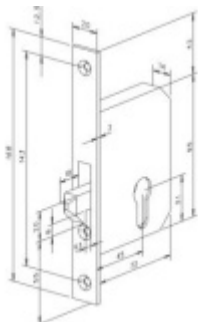

## Hákový zámek effeff 1112 hákový zámek pro posuvné dveře

ASSA ABLOY

ID produktu: 32788

- Body uzamčení: Jednobodový

Mechanický zadlabací hákový zámek pro elektrické otvírače effeff 112 a 312 na posuvné dveře.