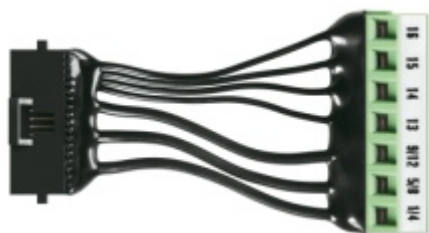

PŘÍSLUŠENSTVÍ

Univerzální adaptér Tectus Energy

SIMONSWERK

OD 2 019 Kč

Termín bude prověřen u dodavatele