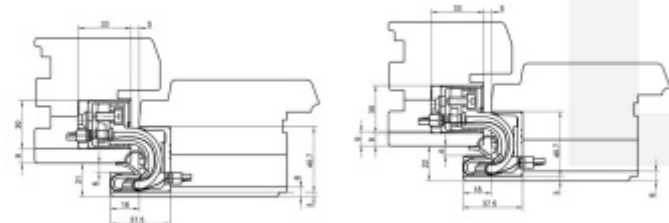

Tectus 680 3D FD Energy - skrytý pant pro falcové dveře s kabelovou průchodkou

SIMONSWERK

ID produktu: 32789

Kompletně skrytý závěs pro falcové těžké dveře. Vhodný zejména pro vstupní dveře díky integrované drážce pro instalaci těsnění.

Závěs s integrovanou kabelovou průchodkou 16 žil. Kabeláž je nutné objednat samostatně.

Pravolevý, bezúdržbová ložiska, třídídimenzionální seřizování: stranově, výškově +/- 3 mm, přítlak +/- 1 mm

Nosnost: 160 kg / 2 panty

Tloušťka falcu od 18 mm

Integrovaná drážka pro těsnění

Společně s dodávkou pantů můžeme bezplatně zapůjčit frézovací rám a šablony, se kterými je výroba dveří se skrytými panty velmi snadná a realizovat ji lze již se základním vybavením truhlářské dílny.

K pantu doporučujeme objednat těsnění speciálně vyvinuté pro kombinaci s pantem Tectus 680 3D. Těsnění můžete objednat v příslušenství.

Brožuru s technickými detaily můžete stahovat v knihovně [zde](#).

Baleno po 1 ks.

Vaše cena bez DPH

141,71 €

Vaše cena s DPH

171,47 €

Zobrazit produkt