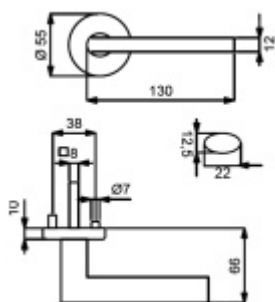

Produktový list

platný k 27. 4. 2026

luxusnikovani.cz
DELIVERED BY EFB