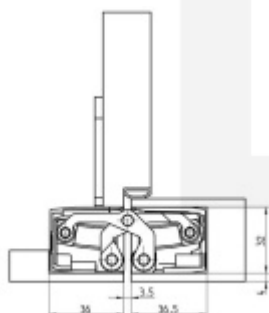

Pro obložkovou/ocelovou zárubeň přikupte odpovídající upevnění/kapsu.

Pravolevý, bezúdržbová ložiska, třídídimenzionální seřizování: stranově +/- 3 mm, výškově +/- 3 mm, přítlaku +/- 1 mm.

Úhel otevření 180 stupňů

Nosnost 200 kg (pro dva panty)

Velikost 240 mm

Průměr frézy 24 mm

Konkrétní cenu pantu v jiné povrchové úpravě, poptejte u našeho obchodního oddělení.

Společně s dodávkou pantů můžeme bezplatně zapůjčit frézovací rám a šablony, se kterými je výroba dveří se skrytými panty velmi snadná, a realizovat ji lze již se základním vybavením truhlářské dílny.