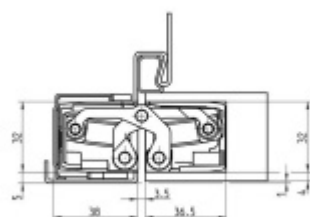

Pro obložkovou/ocelovou zárubeň přikupte odpovídající upevnění/kapsu.

Pravolevý, bezúdržbová ložiska, třídídimenzionální seřizování: stranově +/- 3 mm, výškově +/- 3 mm, přítlaku +/- 1 mm.

Úhel otevření 180 stupňů

Nosnost 200 kg (pro dva panty)

Velikost 240 mm

Průměr frézy 24 mm

Konkrétní cenu pantu v jiné povrchové úpravě, poptejte u našeho obchodního oddělení.

Společně s dodávkou pantů můžeme bezplatně zapůjčit frézovací rám a šablony, se kterými je výroba dveří se skrytými panty velmi snadná, a realizovat ji lze již se základním vybavením truhlářské dílny.