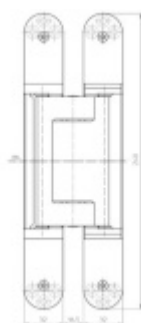

Tectus 640 3D FR - skrytý pant pro bezfalcové dveře, požární ochrana

SIMONSWERK

Kompletně skrytý závěs pro bezfalcové dveře s obložkovou, masivní

dřevěnou, ocelovou, nebo zárubní z hliníku.

Provedení FR s integrovanou požární ochranou (vypěňovací páska), zajistí vyšší odolnost konstrukce dveří a zárubně v případě požáru.

Pro obložkovou/ocelovou zárubeň přikupte odpovídající upevnění/kapsu.

Pravolevý, bezúdržbová ložiska, třídídimenzionální seřizování: stranově +/- 3 mm, výškově +/- 3 mm, přítlaku +/- 1 mm.

Úhel otevření 180 stupňů

Nosnost 200 kg (pro dva panty)

Velikost 240 mm

Průměr frézy 24 mm

Konkrétní cenu pantu v jiné povrchové úpravě, poptejte u našeho obchodního oddělení.

Společně s dodávkou pantů můžeme bezplatně zapůjčit frézovací rám a šablony, se kterými je výroba dveří se skrytými panty velmi snadná, a realizovat ji lze již se základním vybavením truhlářské dílny.

F1 elox vzhled (124)

[Tectus 640 3D FR - skrytý pant pro bezfalcové dveře, požární ochrana F1 elox vzhled \(124\)](#)

DETAIL

Termín bude prověřen u dodavatele

122,33 € bez DPH
148,02 € s DPH

Nerez kartáčovaná vzhled (126)