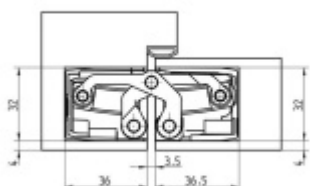

Pro obložkovou/ocelovou zárubeň přikupte odpovídající upevnění/kapsu.

Pravolevý, bezúdržbová ložiska, třídídimenzionální seřizování: stranově +/- 3 mm, výškově +/- 3 mm, přítlaku +/- 1 mm.

Úhel otevření 180 stupňů

Nosnost 200 kg (pro dva panty)

Velikost 240 mm

Průměr frézy 24 mm

Konkrétní cenu pantu v jiné povrchové úpravě, poptejte u našeho obchodního oddělení.

Společně s dodávkou pantů můžeme bezplatně zapůjčit frézovací rám a šablony, se kterými je výroba dveří se skrytými panty velmi snadná, a realizovat ji lze již se základním vybavením truhlářské dílny.