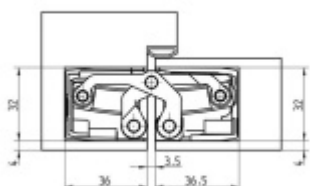

Společně s dodávkou pantů můžeme bezplatně zapůjčit frézovací rám a šablony, se kterými je výroba dveří se skrytými panty velmi snadná, a realizovat ji lze již se základním vybavením truhlářské dílny.

Vaše cena bez DPH

2 997 Kč

Vaše cena s DPH

3 626,37 Kč