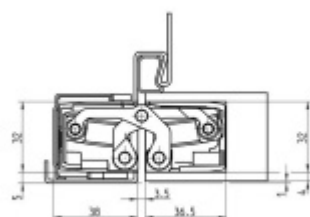

Společně s dodávkou pantů můžeme bezplatně zapůjčit frézovací rám a šablony, se kterými je výroba dveří se skrytými panty velmi snadná, a realizovat ji lze již se základním vybavením truhlářské dílny.

Vaše cena bez DPH

2 997 Kč

Vaše cena s DPH

3 626,37 Kč