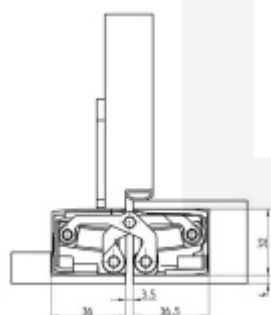

Společně s dodávkou pantů můžeme bezplatně zapůjčit frézovací rám a šablony, se kterými je výroba dveří se skrytými panty velmi snadná, a realizovat ji lze již se základním vybavením truhlářské dílny.

Vaše cena bez DPH

2 997 Kč

Vaše cena s DPH

3 626,37 Kč