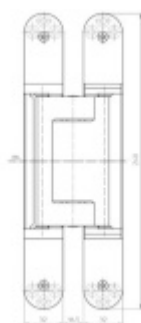

Společně s dodávkou pantů můžeme bezplatně zapůjčit frézovací rám a šablony, se kterými je výroba dveří se skrytými panty velmi snadná, a realizovat ji lze již se základním vybavením truhlářské dílny.

Vaše cena bez DPH

2 997 Kč

Vaše cena s DPH

3 626,37 Kč