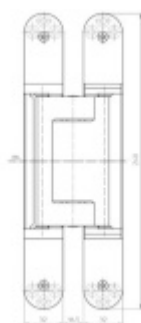

Společně s dodávkou pantů můžeme bezplatně zapůjčit frézovací rám a šablony, se kterými je výroba dveří se skrytými panty velmi snadná, a realizovat ji lze již se základním vybavením truhlářské dílny.

Vaše cena bez DPH

122,33 €

Vaše cena s DPH

148,02 €