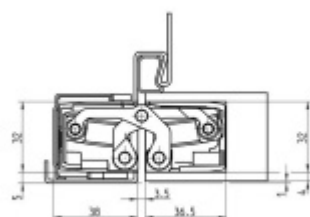

Společně s dodávkou pantů můžeme bezplatně zapůjčit frézovací rám a šablony, se kterými je výroba dveří se skrytými panty velmi snadná, a realizovat ji lze již se základním vybavením truhlářské dílny.

Vaše cena bez DPH

122,33 €

Vaše cena s DPH

148,02 €