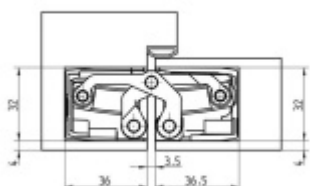

Společně s dodávkou pantů můžeme bezplatně zapůjčit frézovací rám a šablony, se kterými je výroba dveří se skrytými panty velmi snadná, a realizovat ji lze již se základním vybavením truhlářské dílny.

Vaše cena bez DPH

122,33 €

Vaše cena s DPH

148,02 €