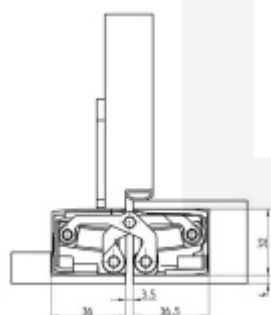

Společně s dodávkou pantů můžeme bezplatně zapůjčit frézovací rám a šablony, se kterými je výroba dveří se skrytými panty velmi snadná, a realizovat ji lze již se základním vybavením truhlářské dílny.

Vaše cena bez DPH

122,33 €

Vaše cena s DPH

148,02 €