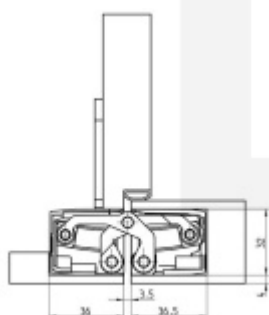

Společně s dodávkou pantů můžeme bezplatně zapůjčit frézovací rám a šablony, se kterými je výroba dveří se skrytými panty velmi snadná, a realizovat ji lze již se základním vybavením truhlářské dílny.

Vaše cena bez DPH

3 385 Kč

Vaše cena s DPH

4 095,85 Kč