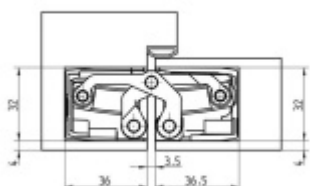

Společně s dodávkou pantů můžeme bezplatně zapůjčit frézovací rám a šablony, se kterými je výroba dveří se skrytými panty velmi snadná, a realizovat ji lze již se základním vybavením truhlářské dílny.

Vaše cena bez DPH

138,16 €

Vaše cena s DPH

167,18 €