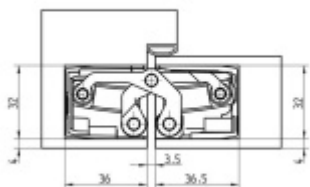

Společně s dodávkou pantů můžeme bezplatně zapůjčit frézovací rám a šablony, se kterými je výroba dveří se skrytými panty velmi snadná, a realizovat ji lze již se základním vybavením truhlářské dílny.

Vaše cena bez DPH

138,16 €

Vaše cena s DPH

167,18 €