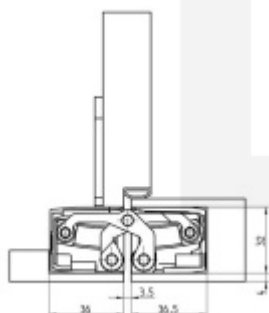

Společně s dodávkou pantů můžeme bezplatně zapůjčit frézovací rám a šablony, se kterými je výroba dveří se skrytými panty velmi snadná, a realizovat ji lze již se základním vybavením truhlářské dílny.

Vaše cena bez DPH

138,16 €

Vaše cena s DPH

167,18 €