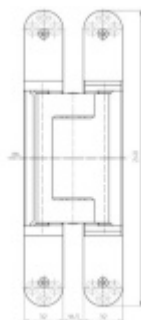

Společně s dodávkou pantů můžeme bezplatně zapůjčit frézovací rám a šablony, se kterými je výroba dveří se skrytými panty velmi snadná, a realizovat ji lze již se základním vybavením truhlářské dílny.

Vaše cena bez DPH

138,16 €

Vaše cena s DPH

167,18 €