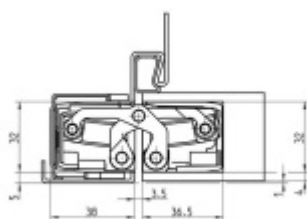

Společně s dodávkou pantů můžeme bezplatně zapůjčit frézovací rám a šablony, se kterými je výroba dveří se skrytými panty velmi snadná, a realizovat ji lze již se základním vybavením truhlářské dílny.

Vaše cena bez DPH

138,16 €

Vaše cena s DPH

167,18 €