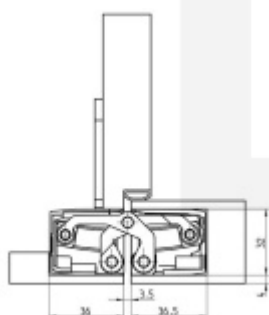

Společně s dodávkou pantů můžeme bezplatně zapůjčit frézovací rám a šablony, se kterými je výroba dveří se skrytými panty velmi snadná, a realizovat ji lze již se základním vybavením truhlářské dílny.

Vaše cena bez DPH

138,16 €

Vaše cena s DPH

167,18 €