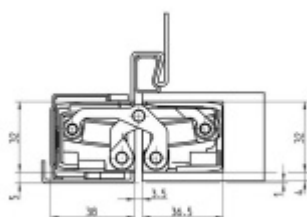

Společně s dodávkou pantů můžeme bezplatně zapůjčit frézovací rám a šablony, se kterými je výroba dveří se skrytými panty velmi snadná, a realizovat ji lze již se základním vybavením truhlářské dílny.

Vaše cena bez DPH

138,16 €

Vaše cena s DPH

167,18 €