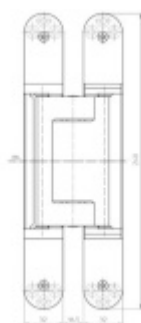

Společně s dodávkou pantů můžeme bezplatně zapůjčit frézovací rám a šablony, se kterými je výroba dveří se skrytými panty velmi snadná, a realizovat ji lze již se základním vybavením truhlářské dílny.

Vaše cena bez DPH

138,16 €

Vaše cena s DPH

167,18 €