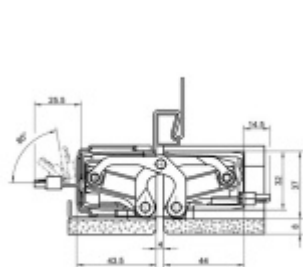

Tectus 640 3D A8 Energy s průchodkou, pro bezfalcové dveře Nerez kartáčovaná vzhled (126)

SIMONSWERK

ID produktu: 32795

Skrytý závěs s integrovanou průchodkou

Pro obložkovou/ocelovou zárubeň přikupte odpovídající upevnění/kapsu.

Pravolevý, bezúdržbová ložiska, třídímenzionální seřizování: stranově +/- 3 mm, výškově +/- 3 mm, přítlaku +/- 1 mm.

Kabeláž k pantu je nutné objednat samostatně .

Úhel otevření 180 stupňů

Nosnost 200 kg

Velikost 240 mm

Průměr frézy 24 mm

Společně s dodávkou pantů můžeme bezplatně zapůjčit frézovací rám a šablony, se kterými je výroba dveří se skrytými panty velmi snadná, a realizovat ji lze již se základním vybavením truhlářské dílny.