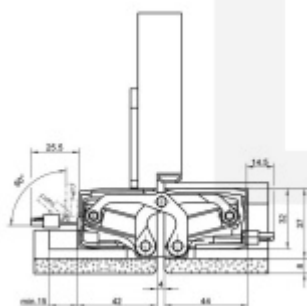

Tectus 640 3D A8 Energy s průchodkou, pro bezfalcové dveře Nerez kartáčovaná vzhled (126)

SIMONSWERK

ID produktu: 32795

Skrytý závěs s integrovanou průchodkou

Pro obložkovou/ocelovou zárubeň přikupte odpovídající upevnění/kapsu.

Pravolevý, bezúdržbová ložiska, třídímenzionální seřizování: stranově +/- 3 mm, výškově +/- 3 mm, přítlaku +/- 1 mm.

Kabeláž k pantu je nutné objednat samostatně .

Úhel otevření 180 stupňů

Nosnost 200 kg

Velikost 240 mm

Průměr frézy 24 mm

Společně s dodávkou pantů můžeme bezplatně zapůjčit frézovací rám a šablony, se kterými je výroba dveří se skrytými panty velmi snadná, a realizovat ji lze již se základním vybavením truhlářské dílny.