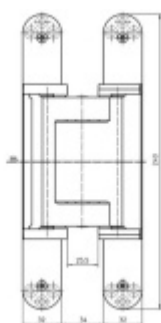

Tectus 640 3D A8 Energy s průchodkou, pro bezfalcové dveře Nerez kartáčovaná vzhled (126)

SIMONSWERK

ID produktu: 32795

Skrytý závěs s integrovanou průchodkou

Pro obložkovou/ocelovou zárubeň přikupte odpovídající upevnění/kapsu.

Pravolevý, bezúdržbová ložiska, třídímenzionální seřizování: stranově +/- 3 mm, výškově +/- 3 mm, přítlaku +/- 1 mm.

Kabeláž k pantu je nutné objednat samostatně .

Úhel otevření 180 stupňů

Nosnost 200 kg

Velikost 240 mm

Průměr frézy 24 mm

Společně s dodávkou pantů můžeme bezplatně zapůjčit frézovací rám a šablony, se kterými je výroba dveří se skrytými panty velmi snadná, a realizovat ji lze již se základním vybavením truhlářské dílny.