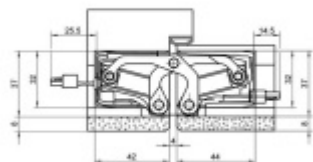

Pravolevý, bezúdržbová ložiska, třídímenzionální seřizování: stranově +/- 3 mm, výškově +/- 3 mm, přítlaku +/- 1 mm.

Kabeláž k pantu je nutné objednat samostatně .

Úhel otevření 180 stupňů

Nosnost 200 kg

Velikost 240 mm

Průměr frézy 24 mm

Společně s dodávkou pantů můžeme bezplatně zapůjčit frézovací rám a šablony, se kterými je výroba dveří se skrytými panty velmi snadná, a realizovat ji lze již se základním vybavením truhlářské dílny.