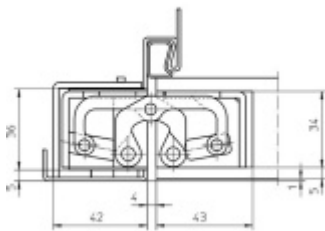

Tectus 645 3D SZ - upevnění do ocelové zárubně

 SIMONSWERK

ID produktu: 32796

Navařovací element pro montáž pantu Tectus 645 do ocelových zárubní.

Pozink ocel

Vaše cena bez DPH

451 Kč

Vaše cena s DPH

545,71 Kč

[Zobrazit produkt](#)

PŘÍSLUŠENSTVÍ

**Tectus 645 3D - skrytý pant,
stříbrný, 300 kg**

SIMONSWERK

OD OD 5 527 Kč

Termín bude prověřen u dodavatele

**Tectus 645 3D Energy s
průchodkou**