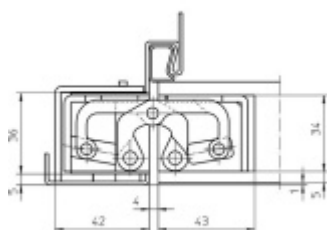

## Tectus 645 3D SZ - upevnění do ocelové zárubně

 SIMONSWERK

ID produktu: 32796

Navařovací element pro montáž pantu Tectus 645 do ocelových zárubní.

Pozink ocel

**Vaše cena bez DPH**

**18,41 €**

Vaše cena s DPH