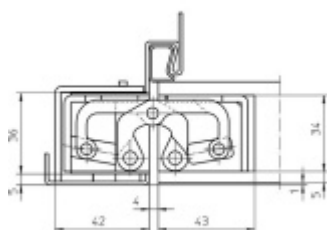

Tectus 645 3D SZ - upevnění do ocelové zárubně

 SIMONSWERK

ID produktu: 32796

Navařovací element pro montáž pantu Tectus 645 do ocelových zárubní.

Pozink ocel

Vaše cena bez DPH

18,41 €

Vaše cena s DPH

22,27 €

Zobrazit produkt

PŘÍSLUŠENSTVÍ

**Tectus 645 3D - skrytý pant,
stříbrný, 300 kg**

SIMONSWERK

OD OD 225,59 €

Termín bude prověřen u dodavatele

**Tectus 645 3D Energy s
průchodkou**