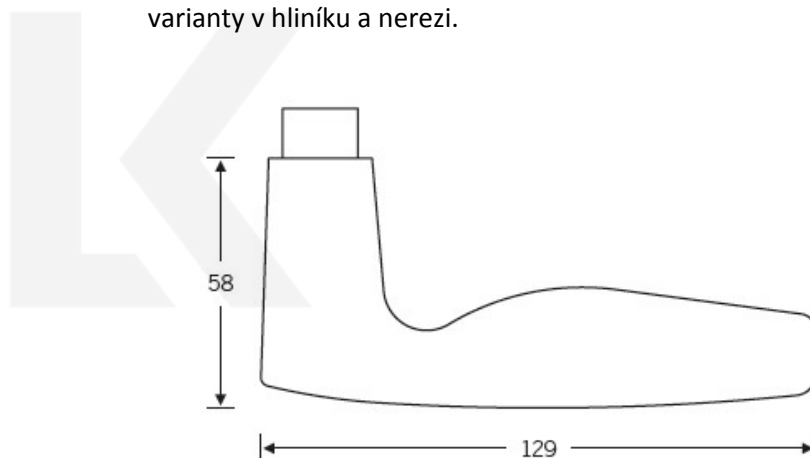

Produktový list

platný k 29. 4. 2026

luxusnikovani.cz
DELIVERED BY EFB

Kování FSB 12 1058 ASL Nerez kartáčovaná, klika / klika, WC uzamykání, čtyřhran 6 mm

FSB

ID produktu: 327

Design: Johannes Potente

Model FSB 1058 je oblíbený model Johannese Potenteho. Tento model vznikl upravením designu modelu FSB 1051. Také tento model FSB 1058 je součástí stálé expozice designu v MoMA's New York. Dostupné jsou varianty v hliníku a nerezí.