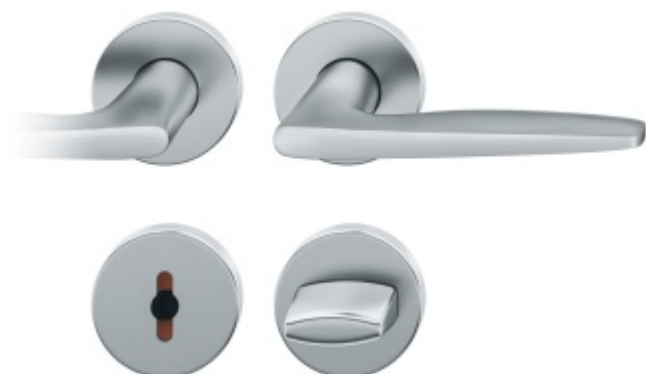

Produktový list

platný k 29. 4. 2026

luxusnikovani.cz
DELIVERED BY EFB

Kování FSB 12 1058 ASL Nerez kartáčovaná, klika / klika, WC uzamykání, čtyřhran 6 mm

FSB

ID produktu: 327

Design: Johannes Potente

Model FSB 1058 je oblíbený model Johannese Potenteho. Tento model vznikl upravením designu modelu FSB 1051. Také tento model FSB 1058 je součástí stálé expozice designu v MoMA's New York. Dostupné jsou varianty v hliníku a nerezí.