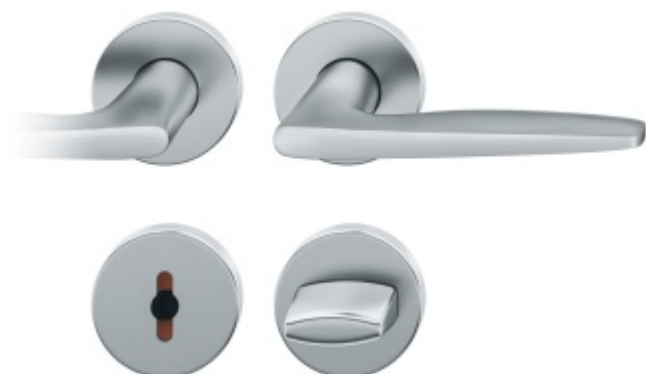

Produktový list

platný k 24. 4. 2026

luxusnikovani.cz
DELIVERED BY EFB

Kování FSB 12 1058 ASL Nerez kartáčovaná, klika / klika, WC uzamykání, čtyřhran 8 mm

FSB

ID produktu: 328

Design: Johannes Potente

Model FSB 1058 je oblíbený model Johannese Potenteho. Tento model vznikl upravením designu modelu FSB 1051. Také tento model FSB 1058 je součástí stálé expozice designu v MoMA's New York. Dostupné jsou varianty v hliníku a nerezí.