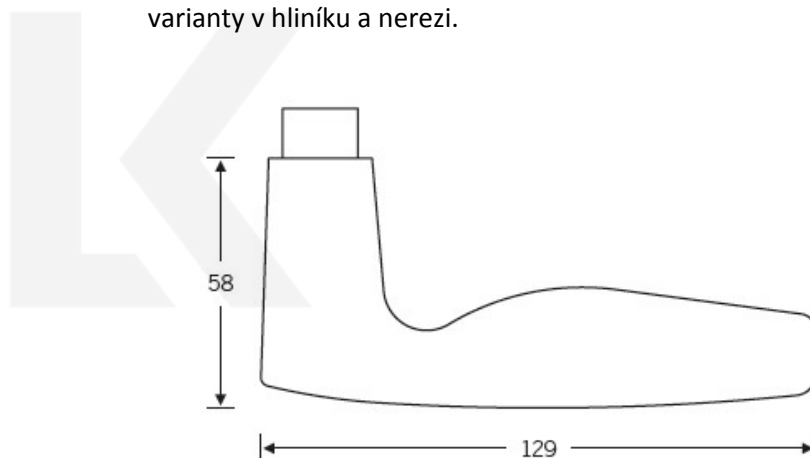

Produktový list

platný k 24. 4. 2026

luxusnikovani.cz
DELIVERED BY EFB

Kování FSB 12 1058 ASL Nerez kartáčovaná, klika / klika, WC uzamykání, čtyřhran 8 mm

FSB

ID produktu: 328

Design: Johannes Potente

Model FSB 1058 je oblíbený model Johannese Potenteho. Tento model vznikl upravením designu modelu FSB 1051. Také tento model FSB 1058 je součástí stálé expozice designu v MoMA's New York. Dostupné jsou varianty v hliníku a nerezí.