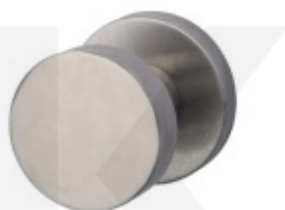

### Dveřní koule Südmetall, pevná, kulatá, jednostranná montáž, více povrchů

Süd-Metall

---

**OD OD 970 Kč**

5 pracovních dní

### Dveřní koule Südmetall Sicura odsazená, různé povrchy

Süd-Metall

---

**OD OD 1 188 Kč**

Termín bude prověřen u dodavatele