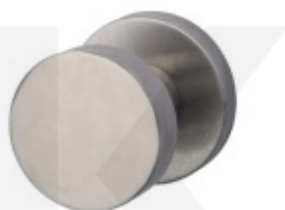

Dveřní koule Südmetall TopSpeed, plochá

Süd-Metall

OD 990 Kč

Termín bude prověřen u dodavatele