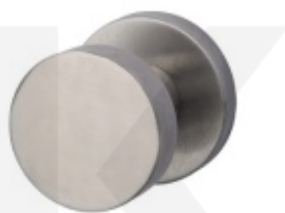

Samostatná rozeta pro vložku, TopSpeed, více povrchů Nerez kartáčovaná, Montáž jednostranně

ID produktu: 32814

Kulatá rozeta pro vložku vhodná ke kování Südmetail Top Speed

Montáž skrze dveře - Závit pro šrouby M4 / otvor 4,1 mm

Termín bude prověřen u dodavatele

**Dveřní koule Südmetall,
pevná, kulatá, jednostranná
montáž, více povrchů**

Süd-Metall

OD OD 970 Kč

5 pracovních dní

**Dveřní koule Südmetall
Sicura odsazená, různé
povrchy**

Süd-Metall

OD OD 1 188 Kč

Termín bude prověřen u dodavatele

**Dveřní koule Südmetall
TopSpeed, plochá**

Süd-Metall

OD 990 Kč

Termín bude prověřen u dodavatele