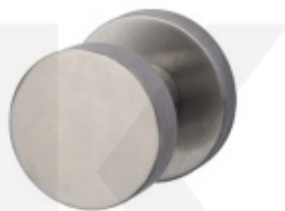

### Samostatná rozeta pro vložku, TopSpeed, více povrchů Nerez kartáčovaná, Montáž jednostranně

ID produktu: 32814

Kulatá rozeta pro vložku vhodná ke kování Südmetall Top Speed

Montáž skrze dveře - Závit pro šrouby M4 / otvor 4,1 mm

### Dveřní koule Südmetall, pevná, kulatá, jednostranná montáž, více povrchů

Süd-Metall

---

**OD OD 39,59 €**

5 pracovních dní

### Dveřní koule Südmetall Sicura odsazená, různé povrchy

Süd-Metall

---

**OD OD 48,49 €**

Termín bude prověřen u dodavatele