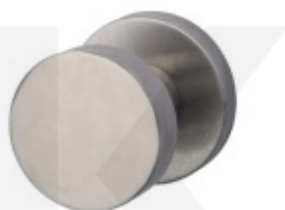

Samostatná rozeta pro vložku, TopSpeed, více povrchů Černá matná, Montáž skrze dveře

ID produktu: 32815

Kulatá rozeta pro vložku vhodná ke kování Südmetail Top Speed

Montáž skrze dveře - Závit pro šrouby M4 / otvor 4,1 mm

Termín bude prověřen u dodavatele

**Dveřní koule Südmetall,
pevná, kulatá, jednostranná
montáž, více povrchů**

Süd-Metall

OD OD 970 Kč

5 pracovních dní

**Dveřní koule Südmetall
Sicura odsazená, různé
povrchy**

Süd-Metall

OD OD 1 188 Kč

Termín bude prověřen u dodavatele

**Dveřní koule Südmetall
TopSpeed, plochá**

Süd-Metall

OD 990 Kč

Termín bude prověřen u dodavatele