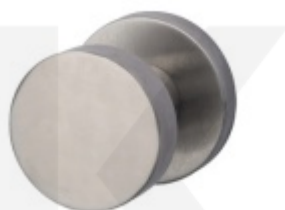

## Samostatná rozeta pro vložku, TopSpeed, více povrchů Černá matná, Montáž skrze dveře

ID produktu: 32815

Kulatá rozeta pro vložku vhodná ke kování Südmetail Top Speed

Montáž skrze dveře - Závit pro šrouby M4 / otvor 4,1 mm

### Dveřní koule Südmetall, pevná, kulatá, jednostranná montáž, více povrchů

Süd-Metall

---

**OD OD 39,59 €**

5 pracovních dní

### Dveřní koule Südmetall Sicura odsazená, různé povrchy

Süd-Metall

---

**OD OD 48,49 €**

Termín bude prověřen u dodavatele