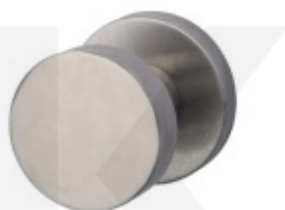

Samostatná rozeta pro vložku, TopSpeed, více povrchů Černá matná, Montáž jednostranně

ID produktu: 32816

Kulatá rozeta pro vložku vhodná ke kování Südmetal Top Speed

Montáž skrze dveře - Závit pro šrouby M4 / otvor 4,1 mm

Termín bude prověřen u dodavatele

Dveřní koule Südmetall, pevná, kulatá, jednostranná montáž, více povrchů

Süd-Metall

OD OD 39,59 €

5 pracovních dní

Dveřní koule Südmetall Sicura odsazená, různé povrchy

Süd-Metall

OD OD 48,49 €

Termín bude prověřen u dodavatele

Dveřní koule Südmetall TopSpeed, plochá

Süd-Metall

OD 40,41 €

Termín bude prověřen u dodavatele