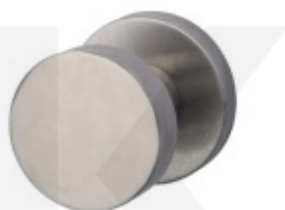

Samostatná rozeta pro vložku, TopSpeed, více povrchů Černá ocel, Montáž skrze dveře

ID produktu: 32817

Kulatá rozeta pro vložku vhodná ke kování Südmetail Top Speed

Montáž skrze dveře - Závit pro šrouby M4 / otvor 4,1 mm

Termín bude prověřen u dodavatele

**Dveřní koule Südmetall,
pevná, kulatá, jednostranná
montáž, více povrchů**

Süd-Metall

OD OD 970 Kč

5 pracovních dní

**Dveřní koule Südmetall
Sicura odsazená, různé
povrchy**

Süd-Metall

OD OD 1 188 Kč

Termín bude prověřen u dodavatele

**Dveřní koule Südmetall
TopSpeed, plochá**

Süd-Metall

OD 990 Kč

Termín bude prověřen u dodavatele