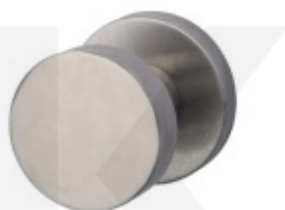

Samostatná rozeta pro vložku, TopSpeed, více povrchů Černá ocel, Montáž skrze dveře

ID produktu: 32817

Kulatá rozeta pro vložku vhodná ke kování Südmetail Top Speed

Montáž skrze dveře - Závit pro šrouby M4 / otvor 4,1 mm

Termín bude prověřen u dodavatele

**Dveřní koule Südmetall,
pevná, kulatá, jednostranná
montáž, více povrchů**

Süd-Metall

OD OD 39,59 €

5 pracovních dní

**Dveřní koule Südmetall
Sicura odsazená, různé
povrchy**

Süd-Metall

OD OD 48,49 €

Termín bude prověřen u dodavatele

**Dveřní koule Südmetall
TopSpeed, plochá**

Süd-Metall

OD 40,41 €

Termín bude prověřen u dodavatele