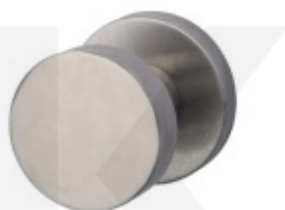

Samostatná rozeta pro vložku, TopSpeed, více povrchů Černá ocel, Montáž jednostranně

ID produktu: 32818

Kulatá rozeta pro vložku vhodná ke kování Südmetail Top Speed

Montáž skrze dveře - Závit pro šrouby M4 / otvor 4,1 mm

Termín bude prověřen u dodavatele

**Dveřní koule Südmetall,
pevná, kulatá, jednostranná
montáž, více povrchů**

Süd-Metall

OD OD 970 Kč

5 pracovních dní

**Dveřní koule Südmetall
Sicura odsazená, různé
povrchy**

Süd-Metall

OD OD 1 188 Kč

Termín bude prověřen u dodavatele

**Dveřní koule Südmetall
TopSpeed, plochá**

Süd-Metall

OD 990 Kč

Termín bude prověřen u dodavatele