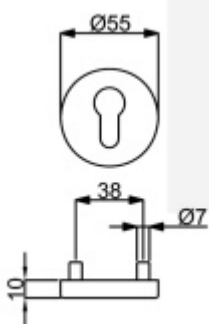

Samostatná rozeta pro vložku, TopSpeed, více povrchů Černá struktura, Montáž skrze dveře

ID produktu: 32819

Kulatá rozeta pro vložku vhodná ke kování Südmetall Top Speed

Montáž skrze dveře - Závit pro šrouby M4 / otvor 4,1 mm

Montáž jednostranně - 2x otvor 5,1 mm

Různé povrchy

Šrouby je nutné objednat samostatně.

Vaše cena bez DPH

265 Kč

Vaše cena s DPH

320,65 Kč

Zobrazit produkt