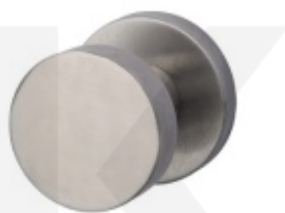

Samostatná rozeta pro vložku, TopSpeed, více povrchů Černá struktura, Montáž skrze dveře

ID produktu: 32819

Kulatá rozeta pro vložku vhodná ke kování Südmetall Top Speed

Montáž skrze dveře - Závit pro šrouby M4 / otvor 4,1 mm

Termín bude prověřen u dodavatele

**Dveřní koule Südmetall,
pevná, kulatá, jednostranná
montáž, více povrchů**

Süd-Metall

OD OD 970 Kč

5 pracovních dní

**Dveřní koule Südmetall
Sicura odsazená, různé
povrchy**

Süd-Metall

OD OD 1 188 Kč

Termín bude prověřen u dodavatele

**Dveřní koule Südmetall
TopSpeed, plochá**

Süd-Metall

OD 990 Kč

Termín bude prověřen u dodavatele