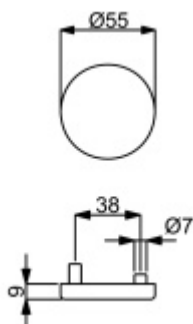

Samostatná rozeta pro vložku, TopSpeed, více povrchů Černá struktura, Montáž skrze dveře

ID produktu: 32819

Kulatá rozeta pro vložku vhodná ke kování Südmetall Top Speed

Montáž skrze dveře - Závit pro šrouby M4 / otvor 4,1 mm

Montáž jednostranně - 2x otvor 5,1 mm

Různé povrchy

Šrouby je nutné objednat samostatně.

Vaše cena bez DPH

265 Kč

Vaše cena s DPH

320,65 Kč

Zobrazit produkt