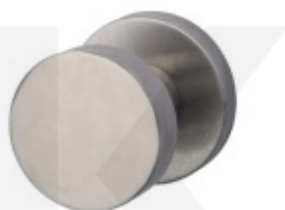

Samostatná rozeta pro vložku, TopSpeed, více povrchů Černá struktura, Montáž skrze dveře

ID produktu: 32819

Kulatá rozeta pro vložku vhodná ke kování Südmetall Top Speed

Montáž skrze dveře - Závit pro šrouby M4 / otvor 4,1 mm

Termín bude prověřen u dodavatele

Dveřní koule Südmetall, pevná, kulatá, jednostranná montáž, více povrchů

Süd-Metall

OD OD 39,59 €

5 pracovních dní

Dveřní koule Südmetall Sicura odsazená, různé povrchy

Süd-Metall

OD OD 48,49 €

Termín bude prověřen u dodavatele

Dveřní koule Südmetall TopSpeed, plochá

Süd-Metall

OD 40,41 €

Termín bude prověřen u dodavatele