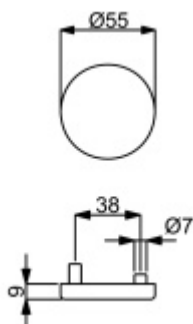

Samostatná rozeta pro vložku, TopSpeed, více povrchů Černá struktura, Montáž skrze dveře

ID produktu: 32819

Kulatá rozeta pro vložku vhodná ke kování Südmetall Top Speed

Montáž skrze dveře - Závit pro šrouby M4 / otvor 4,1 mm

Montáž jednostranně - 2x otvor 5,1 mm

Různé povrchy

Šrouby je nutné objednat samostatně.

Vaše cena bez DPH

10,82 €

Vaše cena s DPH

13,09 €

Zobrazit produkt