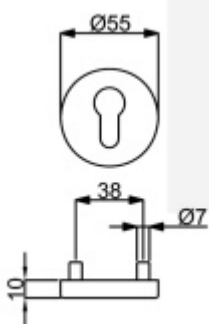

Samostatná rozeta pro vložku, TopSpeed, více povrchů Černá struktura, Montáž skrze dveře

ID produktu: 32819

Kulatá rozeta pro vložku vhodná ke kování Südmetall Top Speed

Montáž skrze dveře - Závit pro šrouby M4 / otvor 4,1 mm

Montáž jednostranně - 2x otvor 5,1 mm

Různé povrchy

Šrouby je nutné objednat samostatně.

Vaše cena bez DPH

10,82 €

Vaše cena s DPH

13,09 €

Zobrazit produkt