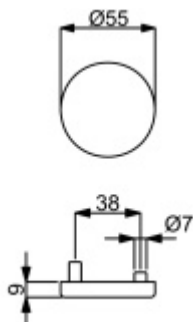

Samostatná rozeta pro vložku, TopSpeed, více povrchů Černá struktura, Montáž jednostranně

ID produktu: 32820

Kulatá rozeta pro vložku vhodná ke kování Südmetall Top Speed

Montáž skrze dveře - Závit pro šrouby M4 / otvor 4,1 mm

Montáž jednostranně - 2x otvor 5,1 mm

Různé povrchy

Šrouby je nutné objednat samostatně.

Vaše cena bez DPH

340 Kč

Vaše cena s DPH

411,4 Kč

Zobrazit produkt