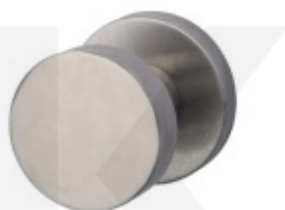

Samostatná rozeta pro vložku, TopSpeed, více povrchů Černá struktura, Montáž jednostranně

ID produktu: 32820

Kulatá rozeta pro vložku vhodná ke kování Südmetall Top Speed

Montáž skrze dveře - Závit pro šrouby M4 / otvor 4,1 mm

Termín bude prověřen u dodavatele

**Dveřní koule Südmetall,
pevná, kulatá, jednostranná
montáž, více povrchů**

Süd-Metall

OD OD 970 Kč

5 pracovních dní

**Dveřní koule Südmetall
Sicura odsazená, různé
povrchy**

Süd-Metall

OD OD 1 188 Kč

Termín bude prověřen u dodavatele

**Dveřní koule Südmetall
TopSpeed, plochá**

Süd-Metall

OD 990 Kč

Termín bude prověřen u dodavatele