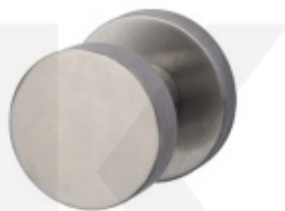

Samostatná rozeta pro vložku, TopSpeed, více povrchů Černá struktura, Montáž jednostranně

ID produktu: 32820

Kulatá rozeta pro vložku vhodná ke kování Südmetall Top Speed

Montáž skrze dveře - Závit pro šrouby M4 / otvor 4,1 mm

Termín bude prověřen u dodavatele

**Dveřní koule Südmetall,
pevná, kulatá, jednostranná
montáž, více povrchů**

Süd-Metall

OD OD 970 Kč

5 pracovních dní

**Dveřní koule Südmetall
Sicura odsazená, různé
povrchy**

Süd-Metall

OD OD 1 188 Kč

Termín bude prověřen u dodavatele

**Dveřní koule Südmetall
TopSpeed, plochá**

Süd-Metall

OD 990 Kč

Termín bude prověřen u dodavatele