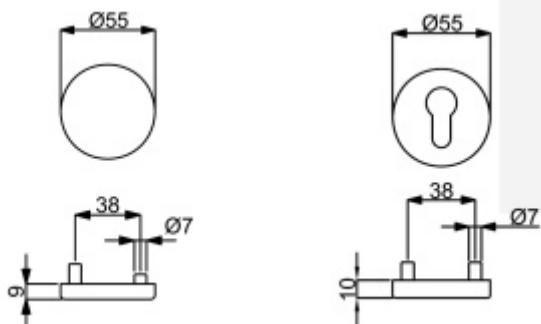

Samostatná rozeta pro vložku, TopSpeed, více povrchů Černá struktura, Montáž jednostranně

ID produktu: 32820

Kulatá rozeta pro vložku vhodná ke kování Südmetall Top Speed

Montáž skrze dveře - Závit pro šrouby M4 / otvor 4,1 mm

Montáž jednostranně - 2x otvor 5,1 mm

Různé povrchy

Šrouby je nutné objednat samostatně.

Vaše cena bez DPH

340 Kč

Vaše cena s DPH

411,4 Kč

Zobrazit produkt