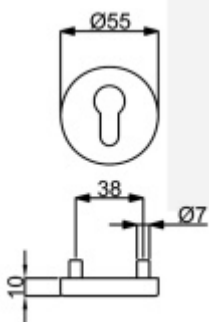

Samostatná rozeta pro vložku, TopSpeed, více povrchů Černá struktura, Montáž jednostranně

ID produktu: 32820

Kulatá rozeta pro vložku vhodná ke kování Südmetall Top Speed

Montáž skrze dveře - Závit pro šrouby M4 / otvor 4,1 mm

Montáž jednostranně - 2x otvor 5,1 mm

Různé povrchy

Šrouby je nutné objednat samostatně.

Vaše cena bez DPH

340 Kč

Vaše cena s DPH

411,4 Kč

Zobrazit produkt