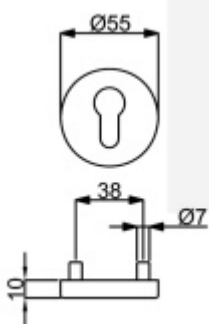

Samostatná rozeta pro vložku, TopSpeed, více povrchů Černá struktura, Montáž jednostranně

ID produktu: 32820

Kulatá rozeta pro vložku vhodná ke kování Südmetall Top Speed

Montáž skrze dveře - Závit pro šrouby M4 / otvor 4,1 mm

Montáž jednostranně - 2x otvor 5,1 mm

Různé povrchy

Šrouby je nutné objednat samostatně.

Vaše cena bez DPH

13,88 €

Vaše cena s DPH

16,79 €

Zobrazit produkt