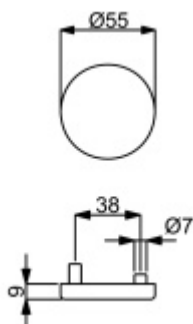

Samostatná rozeta pro vložku, TopSpeed, více povrchů Černá struktura, Montáž jednostranně

ID produktu: 32820

Kulatá rozeta pro vložku vhodná ke kování Südmetall Top Speed

Montáž skrze dveře - Závit pro šrouby M4 / otvor 4,1 mm

Montáž jednostranně - 2x otvor 5,1 mm

Různé povrchy

Šrouby je nutné objednat samostatně.

Vaše cena bez DPH

13,88 €

Vaše cena s DPH

16,79 €

Zobrazit produkt