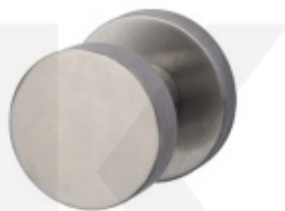

Samostatná rozeta pro vložku, TopSpeed, více povrchů Černá struktura, Montáž jednostranně

ID produktu: 32820

Kulatá rozeta pro vložku vhodná ke kování Südmetall Top Speed

Montáž skrze dveře - Závit pro šrouby M4 / otvor 4,1 mm

Termín bude prověřen u dodavatele

Dveřní koule Südmetall, pevná, kulatá, jednostranná montáž, více povrchů

Süd-Metall

OD OD 39,59 €

5 pracovních dní

Dveřní koule Südmetall Sicura odsazená, různé povrchy

Süd-Metall

OD OD 48,49 €

Termín bude prověřen u dodavatele

Dveřní koule Südmetall TopSpeed, plochá

Süd-Metall

OD 40,41 €

Termín bude prověřen u dodavatele