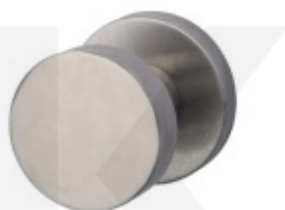

Samostatná rozeta pro vložku, TopSpeed, více povrchů Robusta Gold, Montáž skrze dveře

ID produktu: 32821

Kulatá rozeta pro vložku vhodná ke kování Südmetail Top Speed

Montáž skrze dveře - Závit pro šrouby M4 / otvor 4,1 mm

Termín bude prověřen u dodavatele

Dveřní koule Südmetall, pevná, kulatá, jednostranná montáž, více povrchů

Süd-Metall

OD OD 39,59 €

5 pracovních dní

Dveřní koule Südmetall Sicura odsazená, různé povrchy

Süd-Metall

OD OD 48,49 €

Termín bude prověřen u dodavatele

Dveřní koule Südmetall TopSpeed, plochá

Süd-Metall

OD 40,41 €

Termín bude prověřen u dodavatele