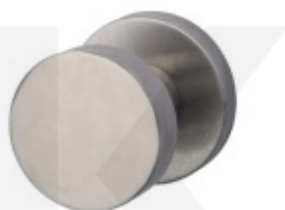

Samostatná rozeta pro vložku, TopSpeed, více povrchů Robusta Gold, Montáž jednostranně

ID produktu: 32822

Kulatá rozeta pro vložku vhodná ke kování Südmetail Top Speed

Montáž skrze dveře - Závit pro šrouby M4 / otvor 4,1 mm

Termín bude prověřen u dodavatele

**Dveřní koule Südmetall,
pevná, kulatá, jednostranná
montáž, více povrchů**

Süd-Metall

OD OD 970 Kč

5 pracovních dní

**Dveřní koule Südmetall
Sicura odsazená, různé
povrchy**

Süd-Metall

OD OD 1 188 Kč

Termín bude prověřen u dodavatele

**Dveřní koule Südmetall
TopSpeed, plochá**

Süd-Metall

OD 990 Kč

Termín bude prověřen u dodavatele