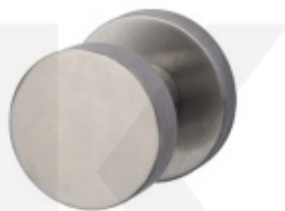

Samostatná rozeta pro vložku, TopSpeed, více povrchů Robusta Gold, Montáž jednostranně

ID produktu: 32822

Kulatá rozeta pro vložku vhodná ke kování Südmetail Top Speed

Montáž skrze dveře - Závit pro šrouby M4 / otvor 4,1 mm

Termín bude prověřen u dodavatele

**Dveřní koule Südmetall,
pevná, kulatá, jednostranná
montáž, více povrchů**

Süd-Metall

OD OD 39,59 €

5 pracovních dní

**Dveřní koule Südmetall
Sicura odsazená, různé
povrchy**

Süd-Metall

OD OD 48,49 €

Termín bude prověřen u dodavatele

**Dveřní koule Südmetall
TopSpeed, plochá**

Süd-Metall

OD 40,41 €

Termín bude prověřen u dodavatele