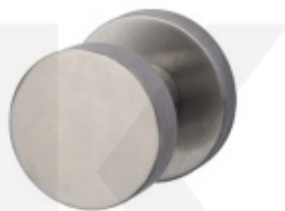

Samostatná rozeta pro vložku, TopSpeed, více povrchů Robusta Gold, Montáž jednostranně

ID produktu: 32822

Kulatá rozeta pro vložku vhodná ke kování Südmetail Top Speed

Montáž skrze dveře - Závit pro šrouby M4 / otvor 4,1 mm

Termín bude prověřen u dodavatele

Dveřní koule Südmetall, pevná, kulatá, jednostranná montáž, více povrchů

Süd-Metall

OD OD 39,59 €

5 pracovních dní

Dveřní koule Südmetall Sicura odsazená, různé povrchy

Süd-Metall

OD OD 48,49 €

Termín bude prověřen u dodavatele

Dveřní koule Südmetall TopSpeed, plochá

Süd-Metall

OD 40,41 €

Termín bude prověřen u dodavatele