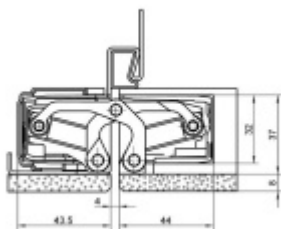

Tectus 640 3D A8 SZ - upevnění do ocelové zárubně

 SIMONSWERK

ID produktu: 32823

Navařovací element pro montáž pantu Tectus 640 3D A8 do ocelových zárubní.

Pozink ocel

Baleno po 2 ks. Lze objednat i jiný počet, je však potřeba počítat s příplatkem za rozbalení.

Vaše cena bez DPH

451 Kč

Vaše cena s DPH

545,71 Kč

[Zobrazit produkt](#)

PŘÍSLUŠENSTVÍ

**Tectus 640 3D A8 - skrytý
pant pro bezfalcové dveře s
obkladem**

SIMONSWERK

OD OD 2 965 Kč

1 ks

**Tectus 640 3D A8 Energy s
průchodkou, pro bezfalcové
dveře**

SIMONSWERK

OD OD 4 269 Kč

Termín bude prověřen u dodavatele