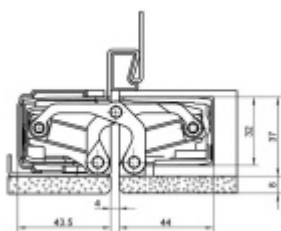

Tectus 640 3D A8 SZ - upevnění do ocelové zárubně

 SIMONSWERK

ID produktu: 32823

Navařovací element pro montáž pantu Tectus 640 3D A8 do ocelových zárubní.

Pozink ocel

Baleno po 2 ks. Lze objednat i jiný počet, je však potřeba počítat s příplatkem za rozbalení.

Vaše cena bez DPH

451 Kč

Vaše cena s DPH

545,71 Kč

[Zobrazit produkt](#)

PŘÍSLUŠENSTVÍ

**Tectus 640 3D A8 - skrytý
pant pro bezfalcové dveře s
obkladem**

SIMONSWERK

OD OD 2 965 Kč

Termín bude prověřen u dodavatele

**Tectus 640 3D A8 Energy s
průchodkou, pro bezfalcové
dveře**

SIMONSWERK

OD OD 4 269 Kč

Termín bude prověřen u dodavatele