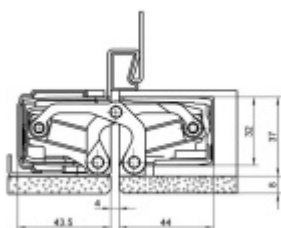

Tectus 640 3D A8 SZ - upevnění do ocelové zárubně

 SIMONSWERK

ID produktu: 32823

Navařovací element pro montáž pantu Tectus 640 3D A8 do ocelových zárubní.

Pozink ocel

Baleno po 2 ks. Lze objednat i jiný počet, je však potřeba počítat s příplatkem za rozbalení.

Vaše cena bez DPH

18,41 €

Vaše cena s DPH

22,27 €

[Zobrazit produkt](#)

PŘÍSLUŠENSTVÍ

**Tectus 640 3D A8 - skrytý
pant pro bezfalcové dveře s
obkladem**

SIMONSWERK