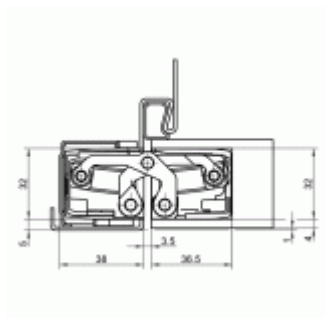

## Tectus 640 3D SZ - upevnění do ocelové zárubně Pozink (SW 010)

 SIMONSWERK

ID produktu: 32824

Navařovací element pro montáž pantu Tectus 640 do ocelových zárubní.

**Vaše cena bez DPH**

**451 Kč**

Vaše cena s DPH