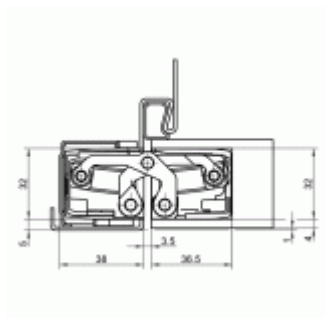

## Tectus 640 3D SZ - upevnění do ocelové zárubně Nerez 041

 **SIMONSWERK**

ID produktu: 32825

Navařovací element pro montáž pantu Tectus 640 do ocelových zárubní.

**Vaše cena bez DPH**

**782 Kč**

Vaše cena s DPH