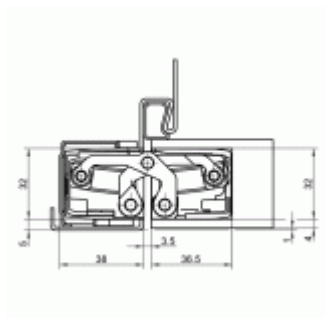

Tectus 640 3D SZ - upevnění do ocelové zárubně Nerez 041

 SIMONSWERK

ID produktu: 32825

Navařovací element pro montáž pantu Tectus 640 do ocelových zárubní.

Vaše cena bez DPH

782 Kč

Vaše cena s DPH

946,22 Kč

[Zobrazit produkt](#)

PŘÍSLUŠENSTVÍ

**Tectus 640 3D - skrytý pant
pro bezfalcové dveře**

SIMONSWERK

OD OD 2 763 Kč

Termín bude prověřen u dodavatele