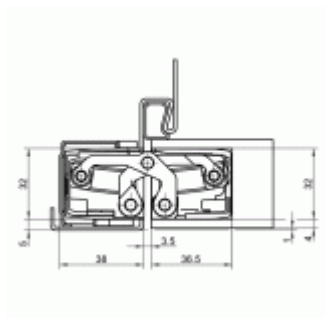

Tectus 640 3D SZ - upevnění do ocelové zárubně Nerez 041

 SIMONSWERK

ID produktu: 32825

Navařovací element pro montáž pantu Tectus 640 do ocelových zárubní.

Vaše cena bez DPH

31,92 €

Vaše cena s DPH

38,62 €

[Zobrazit produkt](#)

PŘÍSLUŠENSTVÍ

**Tectus 640 3D - skrytý pant
pro bezfalcové dveře**

SIMONSWERK

OD OD 112,78 €

Termín bude prověřen u dodavatele