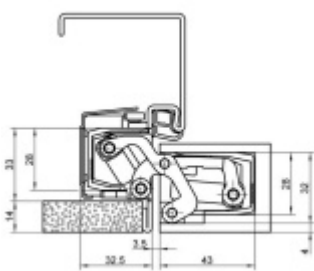

## Tectus 541 3D FVZ SZ - upevnění do ocelové zárubně

 SIMONSWERK

ID produktu: 32826

Navařovací element pro montáž pantu Tectus 541 3D FVZ do ocelových zárubní.

Pozink ocel

**Baleno po 2 ks. Lze objednat i jiný počet, je však potřeba počítat s příplatkem za rozbalení.**