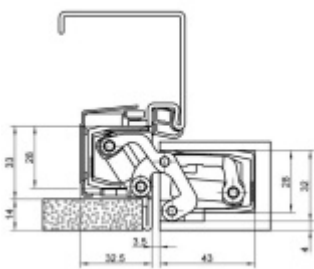

Tectus 541 3D FVZ SZ - upevnění do ocelové zárubně

 SIMONSWERK

ID produktu: 32826

Navařovací element pro montáž pantu Tectus 541 3D FVZ do ocelových zárubní.

Pozink ocel

Baleno po 2 ks. Lze objednat i jiný počet, je však potřeba počítat s příplatkem za rozbalení.