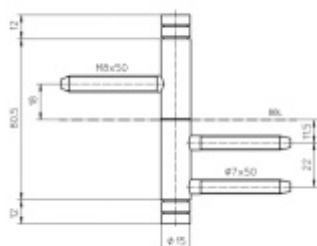

Vaše cena bez DPH

0 €