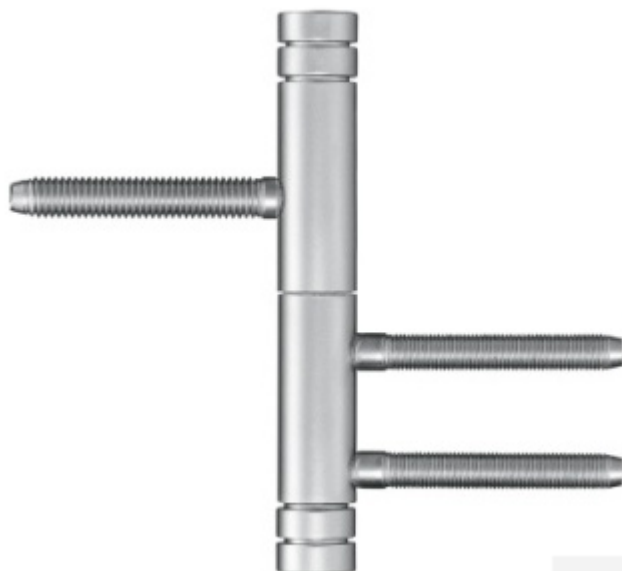

## Simonswerk Variant V 3420 WF Basic Pozlaceno (SW 024)

**SIMONSWERK**

ID produktu: 32830

Dveřní závěs pro falcové dveře s designovou hlavou

Kompletní sestava pro zárubeň a dveřní křídlo

Nosnost 2 kusů pantů 40 kg

**Závěs je balen po 2 kusech. V případě objednání  
lichého počtu je potřeba počítat s poplatkem za rozbalení.**

Uvedená cena je za 1 kus.

Povrch matný chrom

Povrch matný nikel

Povrch leštěná mosaz

Nerez leštěná