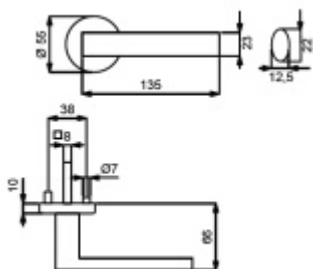

Produktový list

platný k 17. 4. 2026

luxusnikovani.cz
DELIVERED BY EFB