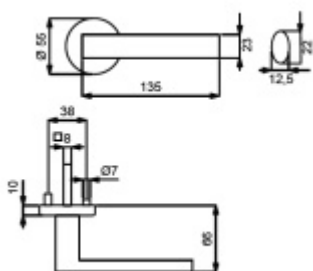

Sada kování obsahuje spojovací materiál a čtyřhran pro tloušťku dveří 38-42 mm.

Větší tloušťka dveří je možná dle zadání. Příplatek cca 100,- Kč / sada

Čtyřhran u WC zamykání má standardně rozměr 8x8 mm. Na poptání lze změnit na 6 mm.