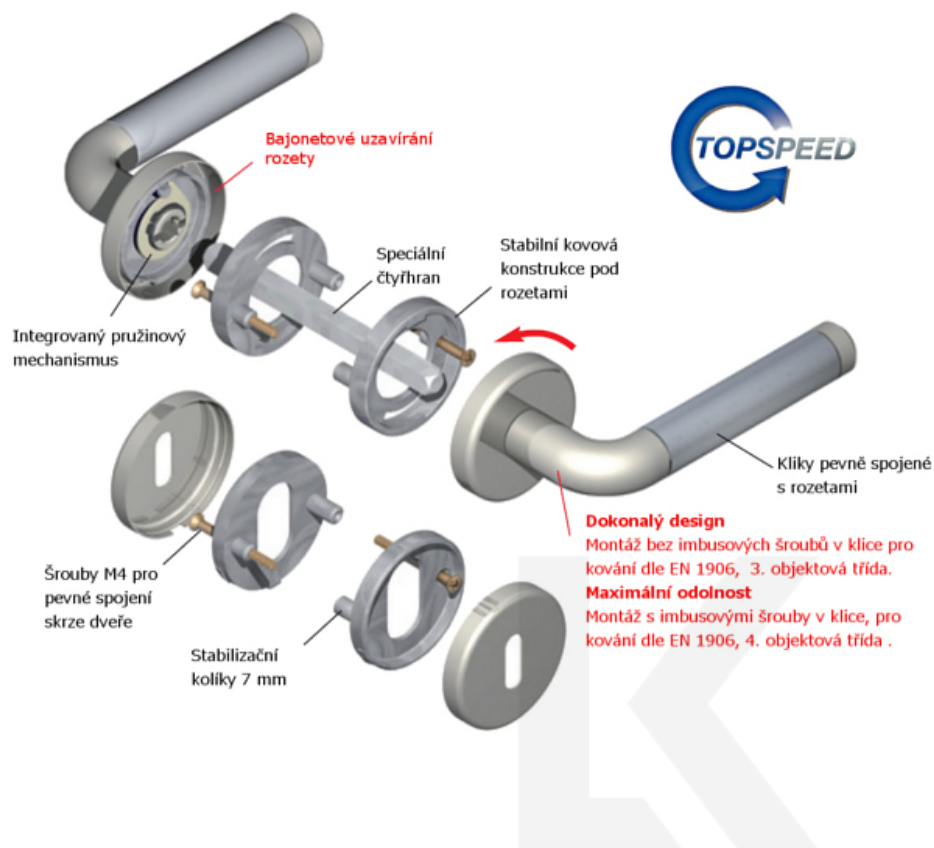

Kování je vyrobeno z kartáčované nerez.

Kování je možné použít také pro interiérové dveře s vysokým zatížením ve veřejných objektech.

**Testováno na 1,2 milionu otevíracích cyklů.**

- 12 let záruka na funkci
- Objektové provedení i pro standardní interiérové dveře
- Ocelová konstrukce pod rozetami
- Extrémně rychlá a bezchybná montáž
- Klika pevně spojená s rozetou a pružinovým mechanismem.

Sada kování obsahuje spojovací materiál a čtyřhran pro tloušťku dveří 38-42 mm.

Větší tloušťka dveří je možná dle zadání. Příplatek cca 100,- Kč / sada

Čtyřhran u WC zamykání má standardně rozměr 8x8 mm. Na poptání lze změnit na 6 mm.

Cylindrická vložka

WC uzamykání

Sada klika/rozeta

**Vaše cena bez DPH**

**1 658 Kč**

## TECHNICKÉ DETAILY