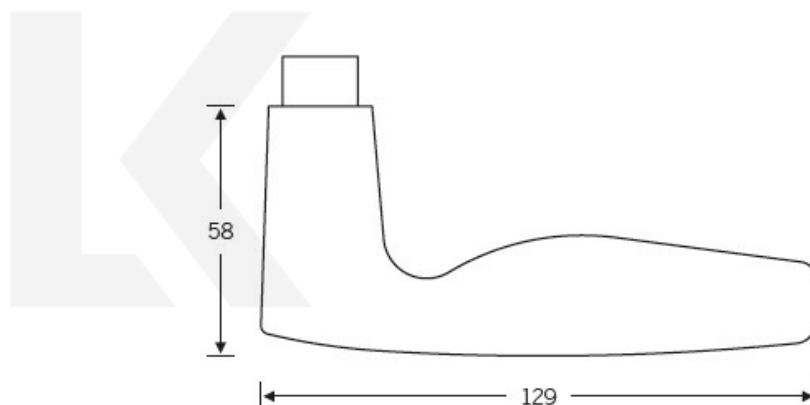

Produktový list

platný k 27. 4. 2026

luxusnikovani.cz
DELIVERED BY EFB

Kování FSB 12 1058 ASL Nerez kartáčovaná, klika / koule, Cylindrická vložka

FSB

ID produktu: 329

Design: Johannes Potente

Model FSB 1058 je oblíbený model Johanneese Potenteho. Tento model vznikl upravením designu modelu FSB 1051. Také tento model FSB 1058 je součástí stálé expozice designu v MoMA's New York. Dostupné jsou varianty v hliníku a nerez.