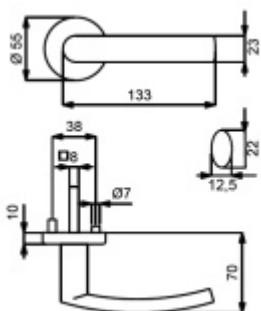

Produktový list

platný k 26. 4. 2026

luxusnikovani.cz
DELIVERED BY EFB