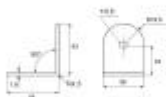

Rohová spojka, nerez

ID produktu: 32908

Dodávka včetně 2 šroubků

Nerez kartáčovaná

Instalace systému sanitárních kabinek

Instalace pisoárových stěn

Vaše cena bez DPH

104 Kč