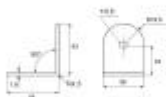

Produktový list

platný k 3. 5. 2026

luxusnikovani.cz
DELIVERED BY EFB

Rohová spojka, nerez

ID produktu: 32908

Dodávka včetně 2 šroubků

Nerez kartáčovaná

Instalace systému sanitárních kabinek

Instalace pisoárových stěn

Vaše cena bez DPH

4,24 €

Vaše cena s DPH

5,14 €

Dostupnost

více jak 10 ks

Zobrazit produkt