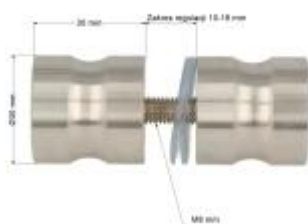

Úchytka pro kabinové dveře Nr. 4, nerez

ID produktu: 32910

Nerez ocel SS304

Průměr - 30mm

Délka - 30mm

Tloušťka dveří - 10 - 18mm

odolná funkční rukojeť

Vaše cena bez DPH