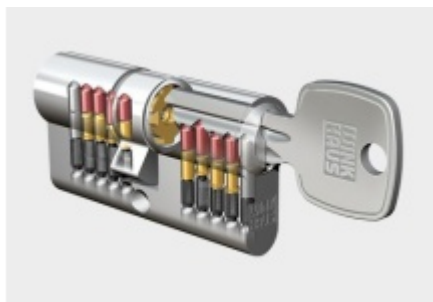

Bezpečnostní rozeta Südmetall Round ZA s překrytím Nerez kartáčovaná

ID produktu: 32915

Kulatá bezpečnostní rozeta pro vstupní dveře s
překrytím vložky

Klasifikace: 2. bezpečnostní třída dle DIN 18 257 ES1/WB2

PŘÍSLUŠENSTVÍ

**Automatický, samozamykací
zámek Winkhaus autoLock
AV3**

Winkhaus

OD 202,86 €

Termín bude prověřen u dodavatele

**Cylindrická vložka Winkhaus
- XR - třída 3**

Winkhaus

OD OD 18,98 €

5 pracovních dní

**Cylindrická vložka s otočným
knoflíkem Winkhaus XR**

3.třída

Winkhaus

OD OD 42,24 €

5 pracovních dní