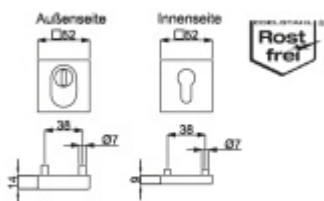

## Bezpečnostní rozeta Südmetall Square ZA s překrytím, nerez/černá Nerez kartáčovaná

ID produktu: 32921

Kulatá bezpečnostní rozeta pro vstupní dveře s překrytím vložky

Klasifikace: 2. bezpečnostní třída dle DIN 18 257 ES1/WB2

Materiál: nerez kartáčovaná nebo černá matná

Přesah vložky může být 11-18 mm.

Tloušťka dveří: 68-72 mm, jiná tloušťka dveří za příplatek

**Vaše cena bez DPH**

**1 980 Kč**

Vaše cena s DPH

2 395,81 Kč

Zobrazit produkt