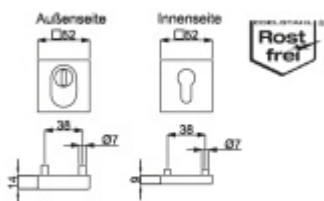

Produktový list

platný k 28. 4. 2026

luxusnikovani.cz
DELIVERED BY EFB

Bezpečnostní rozeta SÜDMETALL Square ZA s překrytím, nerez/černá Nerez kartáčovaná

ID produktu: 32921

Kulatá bezpečnostní rozeta pro vstupní dveře s
překrytím vložky

Klasifikace: 2. bezpečnostní třída dle DIN 18 257 ES1/WB2

Materiál: nerez kartáčovaná nebo černá matná

Přesah vložky může být 11-18 mm.

Tloušťka dveří: 68-72 mm, jiná tloušťka dveří za příplatek

Vaše cena bez DPH