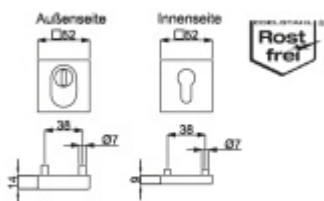

Bezpečnostní rozeta Súdmetall Square ZA s překrytím, nerez/černá Černá

ID produktu: 32922

Kulatá bezpečnostní rozeta pro vstupní dveře s překrytím vložky

Klasifikace: 2. bezpečnostní třída dle DIN 18 257 ES1/WB2

Materiál: nerez kartáčovaná nebo černá matná

Přesah vložky může být 11-18 mm.

Tloušťka dveří: 68-72 mm, jiná tloušťka dveří za příplatek

Vaše cena bez DPH

2 358 Kč

Vaše cena s DPH

2 853,18 Kč

Dostupnost