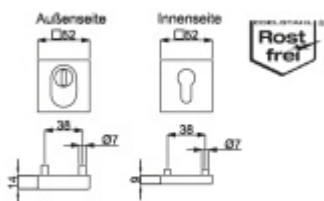

Bezpečnostní rozeta Súdmetall Square ZA s překrytím, nerez/černá Černá

ID produktu: 32922

Kulatá bezpečnostní rozeta pro vstupní dveře s překrytím vložky

Klasifikace: 2. bezpečnostní třída dle DIN 18 257 ES1/WB2

Materiál: nerez kartáčovaná nebo černá matná

Přesah vložky může být 11-18 mm.

Tloušťka dveří: 68-72 mm, jiná tloušťka dveří za příplatek

Vaše cena bez DPH

96,24 €

Vaše cena s DPH

116,46 €

Dostupnost